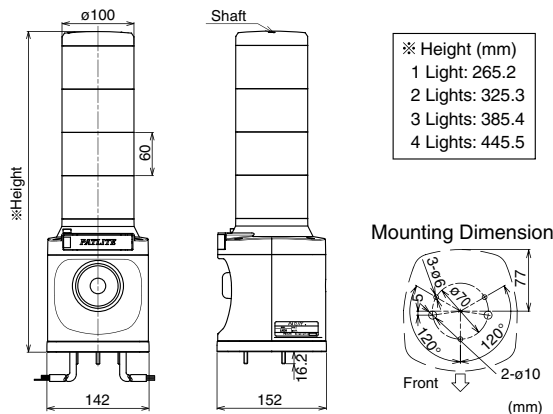

Dimensions

How to Order

Note: See page 174 for wiring diagram

LKEH-FV Type

60 flashes per minute						
	Model	Rated Voltage	Voltage Range	Number of stacks	Power Consumption	Mass
Voice Type	LKEH-102FV	24V DC	24V DC±10%	1	14W	1.8kg
	LKEH-202FV			2	16W	2.0kg
	LKEH-302FV			3	18W	2.2kg
	LKEH-402FV			4	20W	2.4kg
	LKEH-110FV	100V AC	100V AC±10%	1	17W	2.5kg
	LKEH-210FV			2	20W	2.7kg
	LKEH-310FV			3	23W	2.9kg
	LKEH-410FV			4	26W	3.1kg
	LKEH-120FV	220V AC	220V AC±10%	1	17W	2.5kg
	LKEH-220FV			2	20W	2.7kg
	LKEH-320FV			3	23W	2.9kg
	LKEH-420FV			4	26W	3.1kg